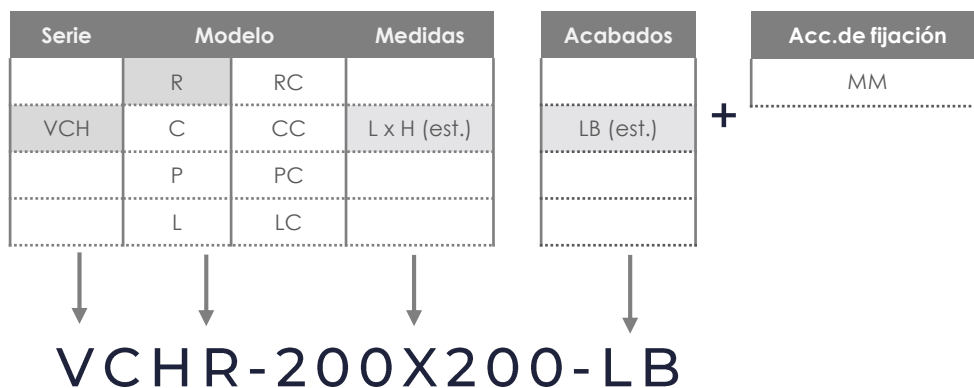

REJILLAS PARA CHIMENEAS SERIE VCH

DIMENSIONES

VCHR (sin regulación)

VCHRC (con regulación)

Medida de hueco = Medida nominal

Rejilla plana de 200 Mm de largo x 200 mm de alto, de color blanco, con premarco metálico para empotrar tanto en tabique de obra como en placas de yeso.

SISTEMA DE FIJACIÓN

FIJACIÓN MEDIANTE CLIPS DE PRESIÓN

Una vez recibido el marco de montaje, colocar la rejilla en el hueco resultante y presionar hasta que la rejilla quede acoplada a la pared. La presión que los clips ejercen sobre el marco de montaje evita que esta se salga.

FIJACIÓN POR TORNILLOS

La rejilla se suministra con taladros. Tornillos no incluidos.
NOMINAL = $L \times H$

REJILLAS PARA CHIMENEAS SERIE VCH

DESCRIPCIÓN GRÁFICA

SERIE

- VCH: Rejilla decoperforada para chimeneas.

MODELO

- VCHR: Rejilla decoperforada en rombos para chimeneas.

MEDIDAS (mm)

- LxH: De 200 x 200 mm (estándar).

ACABADOS

- LB: Lacado en blanco (estándar)

DESCRIPCIÓN DE PEDIDO

Ejemplo de pedido: VCHR 200x200 LB