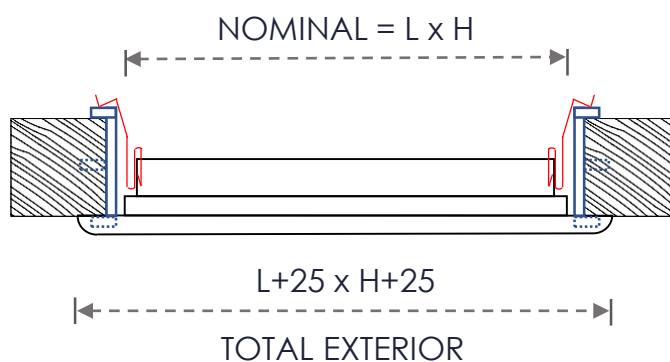

VCHR 200x200 / VCHRC 200x200

Rejilla de aluminio con chapa de acero decoperforada en rombos lacada en blanco, de 200x200mm para chimeneas. Con o sin regulación.

VCHL 200x200 / VCHLC 200x200

Rejilla de aluminio con chapa de acero decoperforada en líneas lacada en blanco, de 200x200mm para chimeneas. Con o sin regulación.

REJILLAS PARA CHIMENEAS SERIE VCH

DIMENSIONES

VCHR (sin regulación)

VCHRC (con regulación)

Medida de hueco = Medida nominal

Rejilla plana de 200 Mm de largo x 200 mm de alto, de color blanco, con premarco metálico para empotrar tanto en tabique de obra como en placas de yeso.

SISTEMA DE FIJACIÓN

FIJACIÓN MEDIANTE CLIPS DE PRESIÓN

Una vez recibido el marco de montaje, colocar la rejilla en el hueco resultante y presionar hasta que la rejilla quede acoplada a la pared. La presión que los clips ejercen sobre el marco de montaje evita que esta se salga.

MODELO

- VCHR: Rejilla decoperforada en rombos para chimeneas.

MEDIDAS (mm)

- LxH: De 200 x 200 mm (estándar).

ACABADOS

- LB: Lacado en blanco (estándar)

DESCRIPCIÓN DE PEDIDO

Ejemplo de pedido: VCHR 200x200 LB