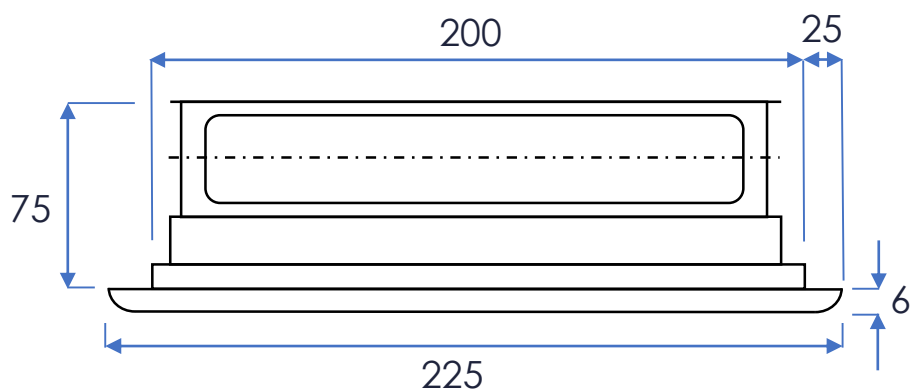

VCHR 200x200 / VCHRC 200x200

Rejilla de aluminio con chapa de acero decoperforada en rombos lacada en blanco, de 200x200mm para chimeneas. Con o sin regulación.

VCHL 200x200 / VCHLC 200x200

Rejilla de aluminio con chapa de acero decoperforada en líneas lacada en blanco, de 200x200mm para chimeneas. Con o sin regulación.

Rejilla de aluminio con chapa de acero decoperforada en cruces lacada en blanco, de 200x200mm para chimeneas. Con o sin regulación.

DESCRIPCIÓN

Este tipo de rejillas con todos los componentes en aluminio y acero resulta un gran acierto para tu chimenea, resistente a altas temperaturas. Además, los modelos con regulación pueden regular el caudal de aire de una forma sencilla.

REJILLAS PARA CHIMENEAS SERIE VCH

DIMENSIONES

VCHR (sin regulación)

VCHRC (con regulación)

Medida de hueco = Medida nominal

Rejilla plana de 200 Mm de largo x 200 mm de alto, de color blanco, con premarco metálico para empotrar tanto en tabique de obra como en placas de yeso.

MODELO

- VCHR: Rejilla decoperforada en rombos para chimeneas.

MEDIDAS (mm)

- LxH: De 200 x 200 mm (estándar).

ACABADOS

- LB: Lacado en blanco (estándar)

DESCRIPCIÓN DE PEDIDO

Ejemplo de pedido: VCHR 200x200 LB