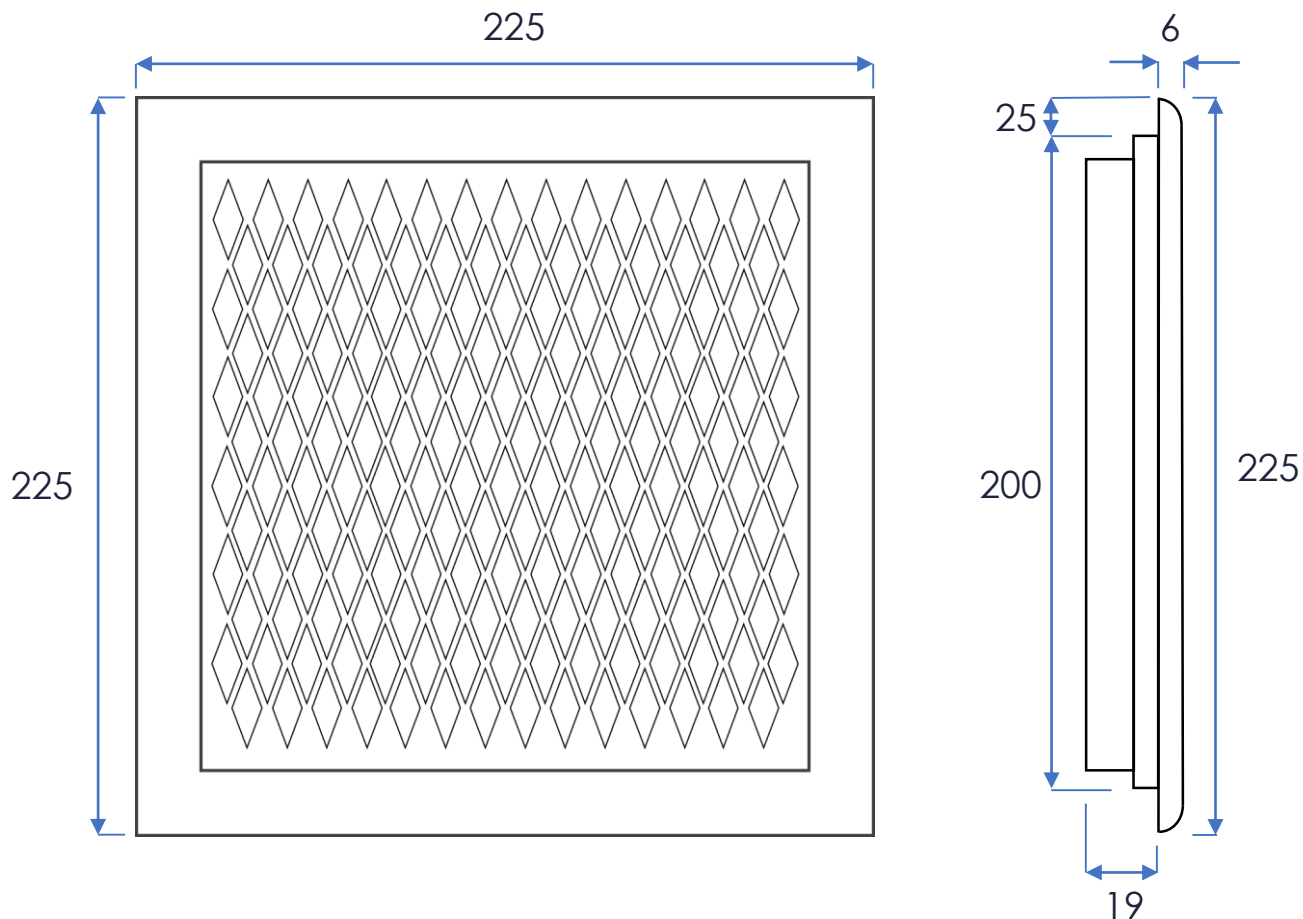

Rejilla de aluminio con chapa de acero decoperforada en cruces lacada en blanco, de 200x200mm para chimeneas. Con o sin regulación.

DESCRIPCIÓN

Este tipo de rejillas con todos los componentes en aluminio y acero resulta un gran acierto para tu chimenea, resistente a altas temperaturas. Además, los modelos con regulación pueden regular el caudal de aire de una forma sencilla.

REJILLAS PARA CHIMENEAS SERIE VCH

DIMENSIONES

VCHR (sin regulación)

VCHRC (con regulación)

Medida de hueco = Medida nominal

Rejilla plana de 200 Mm de largo x 200 mm de alto, de color blanco, con premarco metálico para empotrar tanto en tabique de obra como en placas de yeso.

MODELO

- VCHR: Rejilla decoperforada en rombos para chimeneas.

MEDIDAS (mm)

- LxH: De 200 x 200 mm (estándar).

ACABADOS

- LB: Lacado en blanco (estándar)

DESCRIPCIÓN DE PEDIDO

Ejemplo de pedido: VCHR 200x200 LB