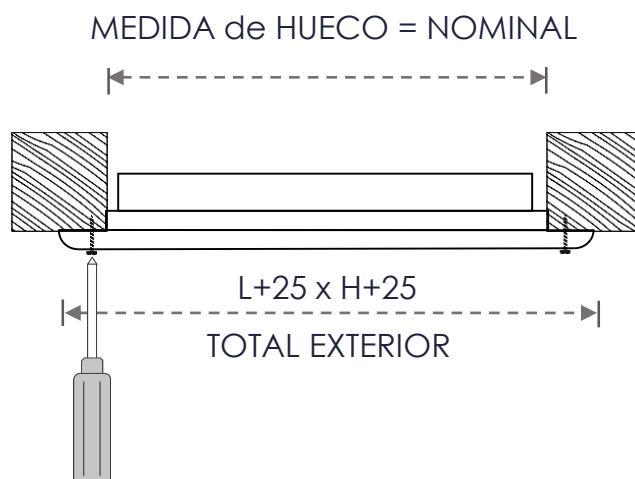

REJILLAS PARA CHIMENEAS SERIE VCH

DIMENSIONES

VCHR (sin regulación)

VCHRC (con regulación)

Medida de hueco = Medida nominal

Rejilla plana de 200 Mm de largo x 200 mm de alto, de color blanco, con premarco metálico para empotrar tanto en tabique de obra como en placas de yeso.

SISTEMA DE FIJACIÓN

FIJACIÓN MEDIANTE CLIPS DE PRESIÓN

Una vez recibido el marco de montaje, colocar la rejilla en el hueco resultante y presionar hasta que la rejilla quede acoplada a la pared. La presión que los clips ejercen sobre el marco de montaje evita que esta se salga.

FIJACIÓN POR TORNILLOS

La rejilla se suministra con taladros. Tornillos no incluidos.
NOMINAL = $L \times H$

REJILLAS PARA CHIMENEAS SERIE VCH

DESCRIPCIÓN GRÁFICA

SERIE

- VCH: Rejilla decoperforada para chimeneas.

MODELO

- VCHR: Rejilla decoperforada en rombos para chimeneas.

MEDIDAS (mm)

- LxH: De 200 x 200 mm (estándar).

ACABADOS

- LB: Lacado en blanco (estándar)

DESCRIPCIÓN DE PEDIDO

Ejemplo de pedido: VCHR 200x200 LB